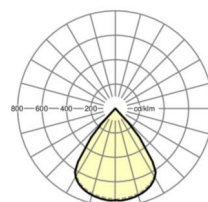

параметры

номер заказа	60623034170
код EAN	4020863419692
номер таможенного тарифа	94051190
Знак прохождения контроля	IP 20, класс защиты I, для рабочих мест за дисплеем 65°<100, F, Кровля класса F, Indoor, CE
Степень ударопрочности IK	IK02
Температура окружающей среды	ta 25°C
Гарантийный срок	5 лет
Государственные программы поддержки	BEG - государственные субсидии для энергосберегающих зданий (действительна только для Германии)

электротехника

Балласт	Электронный драйвер (1 штука)
Мощность системы	29W
сетевое напряжение	230V/50Hz
автоматический предохранитель (пусковой ток)	21 штук/B10, 34 штук/B16, 35 штук/C10, 57 штук/C16
класс энергосбережения/Источник света	C

Оптика

Оснастка	LED, цветопередача/оттенок света CRI ≥ 80 / 3000K
Допуск для координаты цветности (MacAdam)	3SDCM
Фотобиологическая безопасность (светильник)	RG1
Номинальный световой поток	3834lm
Срок службы LED	50000h L80/B10 (Tq 25°C)
светоотдача светильников	133lm/W
UGR поп./вдоль	12.9 / 12.8

DEEP-LINK

<https://www.regiolum.de/ru/article/60623034170>