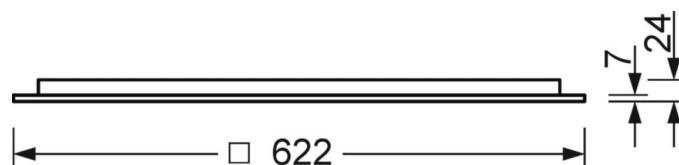

Оптика

Оснастка	LED, цветопередача/оттенок света CRI ≥ 80 / 3000K
Допуск для координаты цветности (MacAdam)	3SDCM
Фотобиологическая безопасность (светильник)	RG1
Номинальный световой поток	3834lm
Срок службы LED	50000h L80/B10 (Tq 25°C)
светоотдача светильников	133lm/W
UGR поп./вдоль	12.9 / 12.8

DEEP-LINK

<https://www.regiolum.de/ru/article/60623034170>

Ссылка	LED 3800lm 830
ηLB	100 %
Φ ↓/↑	100 % / 0 %
UGR поп./вдоль	12.9 / 12.8

Механика

цвет корпуса	белый стандартный для электротехники RAL 9016
размеры (LxWxH/DxH)	622mm x 622mm x 24mm
Глубина	17mm
Потолочная система	подвесные потолки с видимыми несущими траверсами [s-TS] (625x625мм), потолки с вырезами (AD)
вырез в потолке (ДxШ/диам.)	575mm x 575mm
глубина встройки	100mm [AD]; 100mm [s-TS] min
вес (нетто)	4.3kg
Cable entry KE (X/Y)	0mm/0mm
Вид монтажа	настенная установка отдельных светильников, Вкладная установка, Потолочная одиночная установка

размеры

L	622 mm	Длина
B	622 mm	Ширина
H	24 mm	Высота
T	17 mm	Глубина
DA(L)	575 mm	Сечение, длина
DA(B)	575 mm	Сечение, ширина
Et(min)	100 mm	Минимальное расстояние от потолка - минимальный размер (видим)
Et(AD)	100 mm	Минимальное расстояние от потолка (потолки с вырезом)
MLTS1	625 mm	Модульный размер, длина (видимый T-профиль)
MLTS_1/2	625	Модульный размер, длина (видимый T-профиль) 1/2
MBTS1	625 mm	Модульный размер, ширина (видимый T-профиль)
MBTS_1/2	625	Модульный размер, ширина (видимый T-профиль) 1/2
X	0 mm	Расстояние от ввода проводов до середины светильника по оси X (вдо)
Y	0 mm	Расстояние от ввода проводов до середины светильника по оси Y (поп)